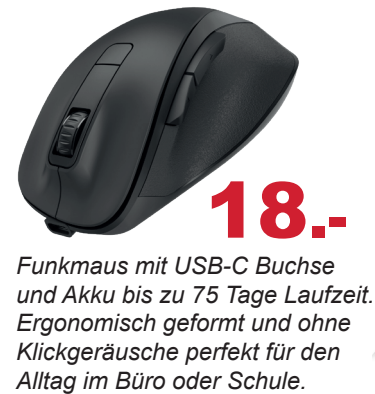

199.-

FRITZ Powerlan 1260E SET

- Nutzung der Steckdose als sicheren Internet- und Netzwerkzugang (Powerline).
- Einfache Inbetriebnahme durch werkseitig aufeinander abgestimmte Adapter (Plug & Play) Ultraschnelle 1.200 MBit/s, ideal für NAS-Anwendungen und HD-Streaming.
- WLAN Access Point mit bis zu 866 MBit/s (WLAN AC) + 400 MBit/s (WLAN N), vorbereitet für WLAN Mesh der FRITZ!Box.
- Praktische Übernahme der WLAN-Einstellungen und -Verschlüsselung der FRITZ!Box. Integrierte Steckdose mit Netzfilter. (1220E-Adapter)

169.-

Platzsparende Mini PC's bei gleicher Leistung der Großen!

SKC KATZENSCHLÄGER

SKC mini Top Home Intel i3 PC

- Gigabyte Brix GB-BS mini
- Netzteil extern 135 Watt
- Intel Core i3 1115G4
- 2 Kerne bis maximal 4,1GHz
- 8 GB DDR4-RAM 3200
- 500 GB SSD M.2 PCIe
- Intel UHD Graphics (iGPU)
- Abmessungen: 196,2x44,4x140mm
- Windows 11 Pro 64Bit
- 2 Jahre SKC Garantie

499.- Auf diesem Gerät ist Windows 11 schon einsatzbereit installiert.

SKC mini Business Intel i7 PC

- Gigabyte Brix GB-B mini
- Netzteil extern 90 Watt
- Intel Core i7 10710U
- 6 Kerne bis maximal 4,7GHz
- 16 GB DDR4-RAM 3200
- 1000 GB SSD M.2 PCIe
- Intel UHD Graphics (iGPU)
- Abmessungen: 119x35x119mm
- Windows 11 Pro 64Bit
- 2 Jahre SKC Garantie

599.- Auf diesem Gerät ist Windows 11 schon einsatzbereit installiert.

hama® UND DIE SCHULE KANN KOMMEN

MW-500 Recharge

18.-
Funkmaus mit USB-C Buchse und Akku bis zu 75 Tage Laufzeit. Ergonomisch geformt und ohne Klickgeräusche perfekt für den Alltag im Büro oder Schule.